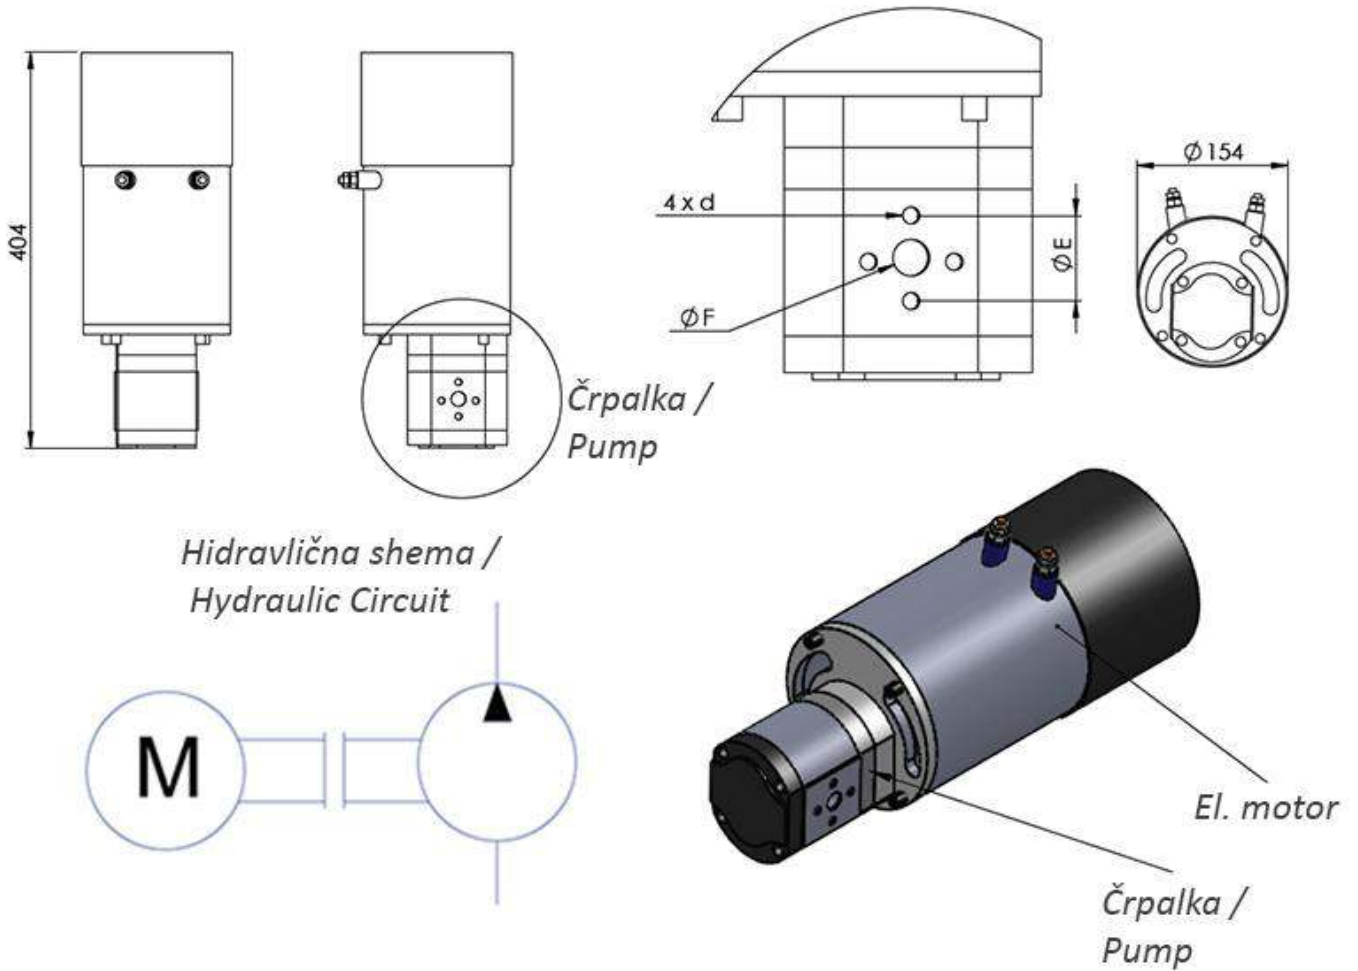

100730

[mm]

Šifra / Code	Moč motorja / El. Motor power (kW)	El. Napetost / Voltage (V)	Pretok agregata / Agregate Flow (l/min)	Pretok črpalke / Pump flow (cc)	Max. tlak / Max. Pressure (bar)	Vrtljaji motorja / speed (vrt/min)
100730	4,5	24	20	10	110	2000

	E (mm)	F (mm)	d
Sesalni / Inlet	39,7	19	M8
Tlačni / Outlet	30,2	13,1	M6